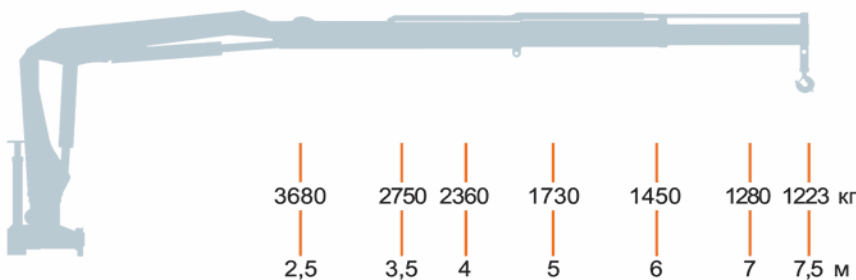

614000, Россия, г. Пермь, ш. Космонавтов, 312  
тел./факс: (342) 299-99-20  
email: info@gidroservis.pro  
www.gidroservis.pro

Кран-манипулятор (краноманипуляторная установка) КМУ-90 представляет собой механизм, который устанавливается на грузовые автомобили, специализированный транспорт и предназначенный для механизации погрузо-разгрузочных работ. Наличие специализированных грузозахватных приспособлений позволяет выполнять погрузо-разгрузочные работы со штучными грузами, с грузами в пакетах, с лесоматериалами, для проведения монтажно-демонтажных, ремонтно-восстановительных и других работ.

КМУ-90 имеет поперечную схему складывания. Данная компоновка крана-манипулятора позволяет достичь оптимальной развесовки по осям автомобиля, а также не затрудняет доступ в моторный отсек бескапотных автомобилей.

Изготовлен с использованием современных высокопрочных сталей и гидравлических компонентов ведущих мировых производителей.

Кран-манипулятор КМУ-90 имеет оптимальное соотношение грузоподъемности и относительно небольшой массы установки.

Момент грузовой, кНм	90
Максимальный вылет стрелы, м	7.6
Грузоподъемность на max. вылете, кг	1200
Грузоподъемность на min. вылете, кг	3680
Угол поворота колонны, град.	400
Масса установки, кг	1700
Гидравлический вылет, м	7.6
Максимальная высота подъема крюка от основания крана, м	9.8