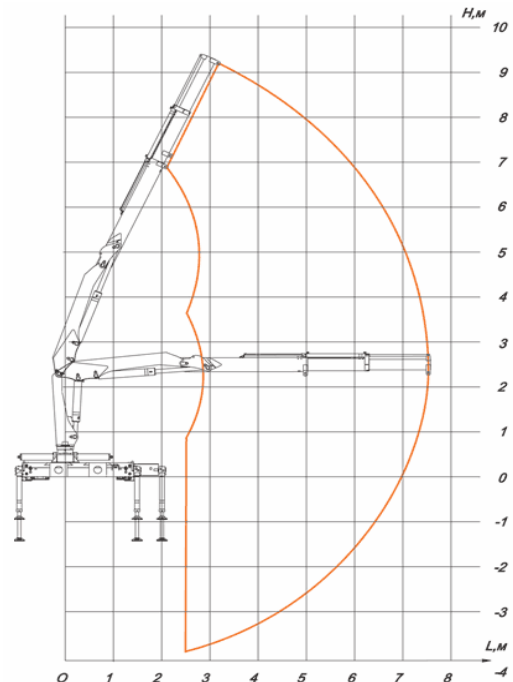

КМУ-90 имеет поперечную схему складывания. Данная компоновка крана-манипулятора позволяет достичь оптимальной развесовки по осям автомобиля, а также не затрудняет доступ в моторный отсек бескапотных автомобилей.

Момент грузовой, кНм	90
Максимальный вылет стрелы, м	7.6
Грузоподъемность на max. вылете, кг	1200
Грузоподъемность на min. вылете, кг	3680
Угол поворота колонны, град.	400
Масса установки, кг	1700
Гидравлический вылет, м	7.6
Максимальная высота подъема крюка от основания крана, м	9.8